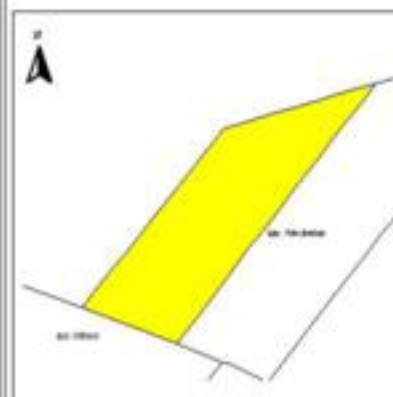

EVALUA DF
Consejo de Evaluación del
Desarrollo Social del
Distrito Federal

ÍNDICE DE DESARROLLO SOCIAL

Delegación: Tiáhuac
Colonia: Ampliación los Olivos
Grado de desarrollo: Medio

Grado de Desarrollo Social

-  Muy bajo
-  Bajo
-  Medio
-  Alto
-  Sin dato

0.04 0 0.04 0.08 Kilómetros

Fuente: Elaboración propia con datos de Seduvi e INEGI